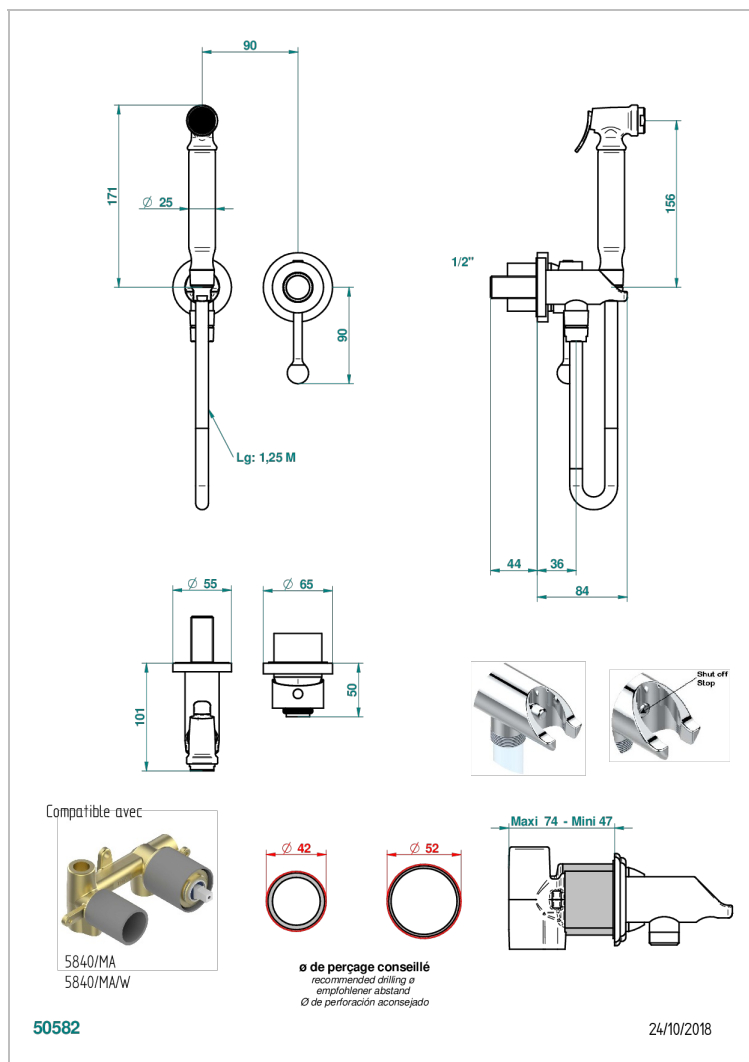

# DIPLOMATE С ВИТЫМИ КОЛЬЦАМИ

U4C-5840/MBG

THG  
PARIS

Комплект для душа, включающий смеситель, армированный шланг 1 м 25 см, ручной душ с курковым распылителем, выход из стены и предохранительный запорный клапан

## ХАРАКТЕРИСТИКИ

- Diplomate с витыми кольцами
- Комплект для душа, включающий смеситель, армированный шланг 1 м 25 см, ручной душ с курковым распылителем, выход из стены и предохранительный запорный клапан

## СВЯЗАННЫЕ ТОВАРНЫЕ ПОЗИЦИИ

- Ref. G00-5840/MA Внутренняя чать для гигиенического душа со смесителем, усил. шлангом и лейкой с клапаном