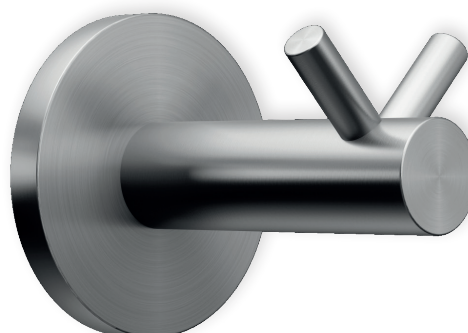

A825

Patère de bain double

Patère de bain double murale. Design simple et discret, adaptée à un usage intensif.

Références	Finition
A825-S	Inox brossé
A825-B	Inox brillant

Caractéristiques	
Finitions	Inox brossé (S) / Inox brillant (B)
Dimensions	H48 x P60mm
Fixation	Mural
Capacité	Double
Fixations fournies	Oui
Garantie	25 ans