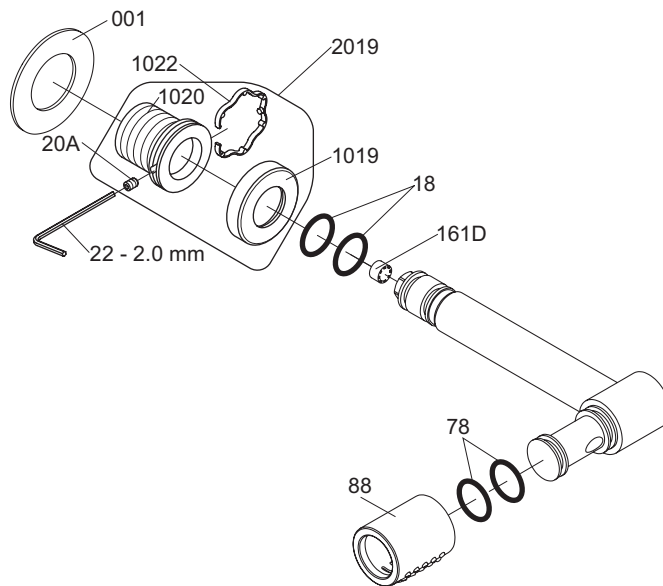

080

080K

080D

080DK

1902

VR1020K VR20A, VR22, VR1020, VR1022
VR2019: VR20A, VR22, VR1019, VR1020, VR1022

vola

Lunavej 2
DK-8700 Horsens
Tlf : + 45 7023 5500
sales@vola.com
www.vola.com

VOLA 080, 080K
VOLA 080D, 080DK

Date
Apr. 21

Rev.
3

Sheet
SB 17.3