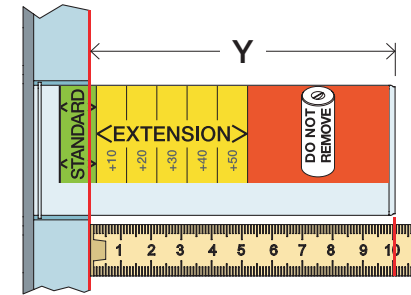

VOLA 080, 080D, 080DK, 080K, 080W

Fitting instruction  
 Montageanleitung  
 Monteringsvejledning  
 Monteringsvægledning  
 Montage hanleiding  
 Manuel de montage

Data	Bar:	1	2	3	4	5
081/081K	(l/min)	8	12	14	17	19
	(Gal/min)	2.1	3.2	3.7	4.5	5.0
081D	(l/min)	14	20	25	29	32
	(Gal/min)	3.7	5.3	6.6	7.7	8.5
080W	(l/min)	23	33	40	46	52
	(Gal/min)	6.1	8.6	11	12	14
 Max. 65°C. 150°F						

 **VR161:**  
 VR161K: 7 l/min - 1.8 Gal/min  
 VR161D: 9 l/min - 2.5 Gal/min  
 VR161F: 14 l/min - 3.7 Gal/min

080W: Min. flow: 14 l/min - 3.7 Gal/min.

Extension  
Verlängerung

Forlængerdele  
Förlängning

Verlengstukken  
Modification

**T** Min. 3 mm  
Max. 65 mm

**Y** Min. 48 mm  
Max. 110 mm

T	Y	VR2019/2020
3 - 15 mm	110 - 98 mm	Std.
15 - 25 mm	98 - 88 mm	+10
25 - 35 mm	88 - 78 mm	+20
35 - 45 mm	78 - 68 mm	+30
45 - 55 mm	68 - 58 mm	+40
55 - 65 mm	58 - 48 mm	+50