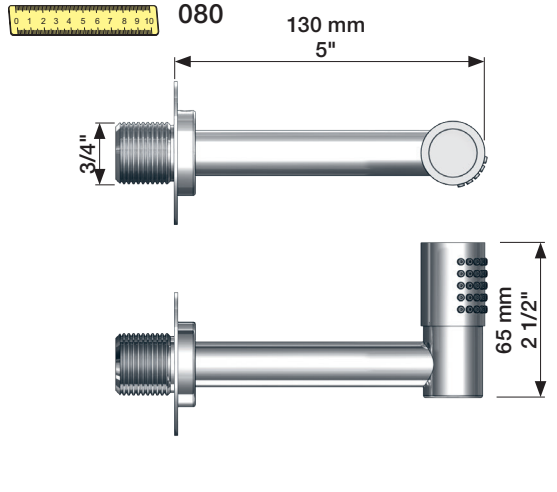

VOLA 080, 080D, 080DK, 080K, 080W

Fitting instruction  
 Montageanleitung  
 Monteringsvejledning  
 Monteringsvægledning  
 Montage hanleiding  
 Manuel de montage

Data	Bar:	1	2	3	4	5
081/081K	(l/min)	8	12	14	17	19
	(Gal/min)	2.1	3.2	3.7	4.5	5.0
081D	(l/min)	14	20	25	29	32
	(Gal/min)	3.7	5.3	6.6	7.7	8.5
080W	(l/min)	23	33	40	46	52
	(Gal/min)	6.1	8.6	11	12	14
 Max. 65°C. 150°F						

 **VR161:**  
 VR161K: 7 l/min - 1.8 Gal/min  
 VR161D: 9 l/min - 2.5 Gal/min  
 VR161F: 14 l/min - 3.7 Gal/min

080W: Min. flow: 14 l/min - 3.7 Gal/min.

Extension  
Verlängerung

Forlængerdele  
Förlängning

Verlengstukken  
Modification

**T** Min. 3 mm  
Max. 65 mm

**Y** Min. 48 mm  
Max. 110 mm

T	Y	VR2019/2020
3 - 15 mm	110 - 98 mm	Std.
15 - 25 mm	98 - 88 mm	+10
25 - 35 mm	88 - 78 mm	+20
35 - 45 mm	78 - 68 mm	+30
45 - 55 mm	68 - 58 mm	+40
55 - 65 mm	58 - 48 mm	+50