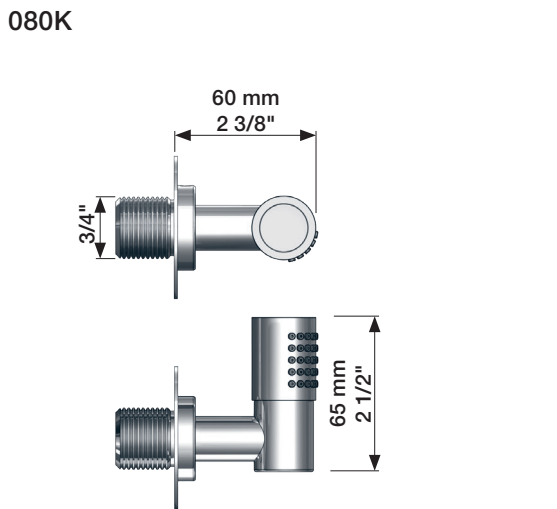

VOLA 080, 080D, 080DK, 080K, 080W

Fitting instruction  
 Montageanleitung  
 Monteringsvejledning  
 Monteringsvægledning  
 Montage hanleiding  
 Manuel de montage

Data	Bar:	1	2	3	4	5
081/081K	(l/min)	8	12	14	17	19
	(Gal/min)	2.1	3.2	3.7	4.5	5.0
081D	(l/min)	14	20	25	29	32
	(Gal/min)	3.7	5.3	6.6	7.7	8.5
080W	(l/min)	23	33	40	46	52
	(Gal/min)	6.1	8.6	11	12	14
 Max. 65°C. 150°F						

 **VR161:**  
 VR161K: 7 l/min - 1.8 Gal/min  
 VR161D: 9 l/min - 2.5 Gal/min  
 VR161F: 14 l/min - 3.7 Gal/min

080W: Min. flow: 14 l/min - 3.7 Gal/min.

Extension  
Verlängerung

Forlængerdele  
Förlängning

Verlengstukken  
Modification

**T** Min. 3 mm  
Max. 65 mm

**Y** Min. 48 mm  
Max. 110 mm

T	Y	VR2019/2020
3 - 15 mm	110 - 98 mm	Std.
15 - 25 mm	98 - 88 mm	+10
25 - 35 mm	88 - 78 mm	+20
35 - 45 mm	78 - 68 mm	+30
45 - 55 mm	68 - 58 mm	+40
55 - 65 mm	58 - 48 mm	+50