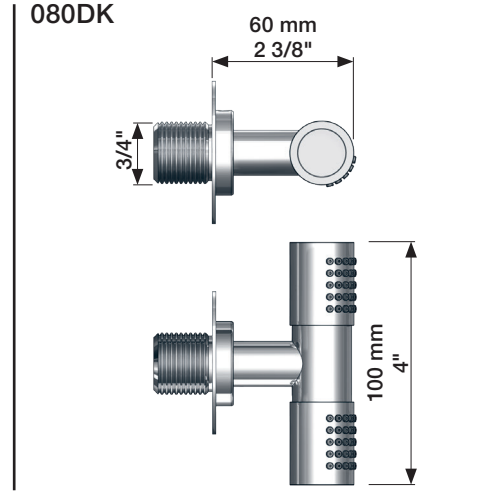

VOLA 080, 080D, 080DK, 080K, 080W

Fitting instruction  
 Montageanleitung  
 Monteringsvejledning  
 Monteringsvægledning  
 Montage hanleiding  
 Manuel de montage

Data	Bar:	1	2	3	4	5
081/081K	(l/min)	8	12	14	17	19
	(Gal/min)	2.1	3.2	3.7	4.5	5.0
081D	(l/min)	14	20	25	29	32
	(Gal/min)	3.7	5.3	6.6	7.7	8.5
080W	(l/min)	23	33	40	46	52
	(Gal/min)	6.1	8.6	11	12	14
 Max. 65°C. 150°F						

 **VR161:**  
 VR161K: 7 l/min - 1.8 Gal/min  
 VR161D: 9 l/min - 2.5 Gal/min  
 VR161F: 14 l/min - 3.7 Gal/min

080W: Min. flow: 14 l/min - 3.7 Gal/min.

Extension  
Verlängerung

Forlængerdele  
Förlängning

Verlengstukken  
Modification

**T** Min. 3 mm  
Max. 65 mm

**Y** Min. 48 mm  
Max. 110 mm

T	Y	VR2019/2020
3 - 15 mm	110 - 98 mm	Std.
15 - 25 mm	98 - 88 mm	+10
25 - 35 mm	88 - 78 mm	+20
35 - 45 mm	78 - 68 mm	+30
45 - 55 mm	68 - 58 mm	+40
55 - 65 mm	58 - 48 mm	+50