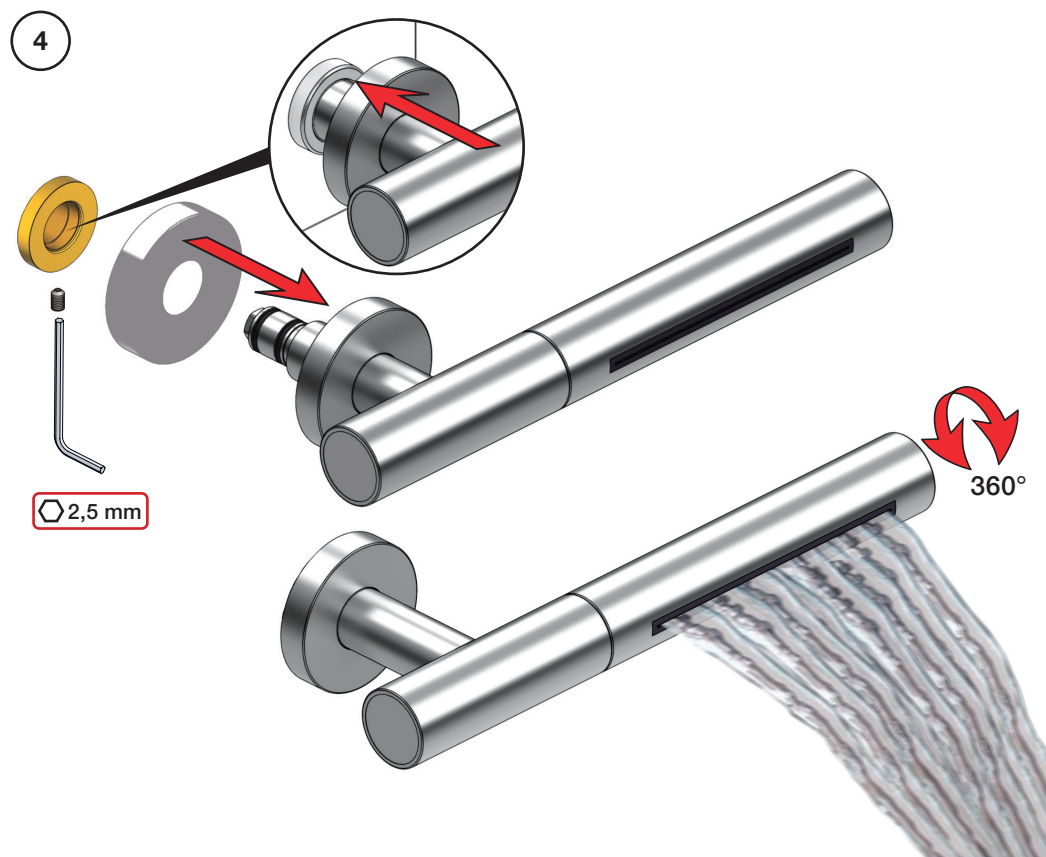

 **VR161:**  
 VR161K: 7 l/min - 1.8 Gal/min  
 VR161D: 9 l/min - 2.5 Gal/min  
 VR161F: 14 l/min - 3.7 Gal/min

080W: Min. flow: 14 l/min - 3.7 Gal/min.

Extension  
Verlängerung

Forlængerdele  
Förlängning

Verlengstukken  
Modification

**T** Min. 3 mm  
Max. 65 mm

**Y** Min. 48 mm  
Max. 110 mm

T	Y	VR2019/2020
3 - 15 mm	110 - 98 mm	Std.
15 - 25 mm	98 - 88 mm	+10
25 - 35 mm	88 - 78 mm	+20
35 - 45 mm	78 - 68 mm	+30
45 - 55 mm	68 - 58 mm	+40
55 - 65 mm	58 - 48 mm	+50