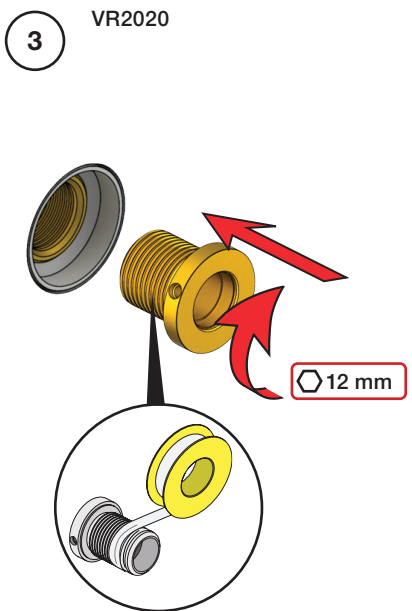

VOLA 080, 080D, 080DK, 080K, 080W

Fitting instruction  
 Montageanleitung  
 Monteringsvejledning  
 Monteringsvægledning  
 Montage hanleiding  
 Manuel de montage

Data	Bar:	1	2	3	4	5
081/081K	(l/min)	8	12	14	17	19
	(Gal/min)	2.1	3.2	3.7	4.5	5.0
081D	(l/min)	14	20	25	29	32
	(Gal/min)	3.7	5.3	6.6	7.7	8.5
080W	(l/min)	23	33	40	46	52
	(Gal/min)	6.1	8.6	11	12	14
 Max. 65°C. 150°F						

 **VR161:**  
 VR161K: 7 l/min - 1.8 Gal/min  
 VR161D: 9 l/min - 2.5 Gal/min  
 VR161F: 14 l/min - 3.7 Gal/min

080W: Min. flow: 14 l/min - 3.7 Gal/min.

Extension  
Verlängerung

Forlængerdele  
Förlängning

Verlengstukken  
Modification

**T** Min. 3 mm  
Max. 65 mm

**Y** Min. 48 mm  
Max. 110 mm

T	Y	VR2019/2020
3 - 15 mm	110 - 98 mm	Std.
15 - 25 mm	98 - 88 mm	+10
25 - 35 mm	88 - 78 mm	+20
35 - 45 mm	78 - 68 mm	+30
45 - 55 mm	68 - 58 mm	+40
55 - 65 mm	58 - 48 mm	+50