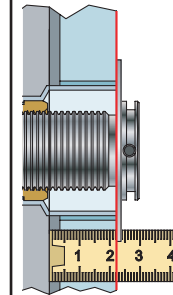

VOLA 080, 080D, 080DK, 080K, 080W

Fitting instruction  
 Montageanleitung  
 Monteringsvejledning  
 Monteringsvægledning  
 Montage hanleiding  
 Manuel de montage

Data	Bar:	1	2	3	4	5
081/081K	(l/min)	8	12	14	17	19
	(Gal/min)	2.1	3.2	3.7	4.5	5.0
081D	(l/min)	14	20	25	29	32
	(Gal/min)	3.7	5.3	6.6	7.7	8.5
080W	(l/min)	23	33	40	46	52
	(Gal/min)	6.1	8.6	11	12	14
 Max. 65°C. 150°F						

 **VR161:**  
 VR161K: 7 l/min - 1.8 Gal/min  
 VR161D: 9 l/min - 2.5 Gal/min  
 VR161F: 14 l/min - 3.7 Gal/min

080W: Min. flow: 14 l/min - 3.7 Gal/min.

Extension  
Verlängerung

Forlængerdele  
Förlängning

Verlengstukken  
Modification

**T** Min. 3 mm  
Max. 65 mm

**Y** Min. 48 mm  
Max. 110 mm

T	Y	VR2019/2020
3 - 15 mm	110 - 98 mm	Std.
15 - 25 mm	98 - 88 mm	+10
25 - 35 mm	88 - 78 mm	+20
35 - 45 mm	78 - 68 mm	+30
45 - 55 mm	68 - 58 mm	+40
55 - 65 mm	58 - 48 mm	+50