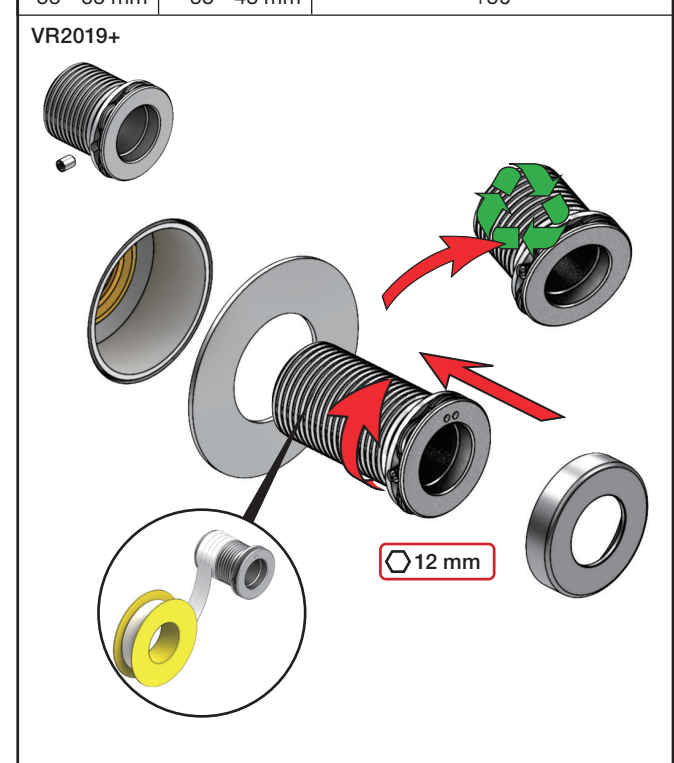

**VOLA 070, 070R, 070-HT2**

Fitting instruction  
 Montageanleitung  
 Monteringsvejledning  
 Monteringsvægledning  
 Montage hanleiding  
 Manuel de montage

Data	Bar:	1	2	3	4	5
070/070R	(l/min) (Gal/min)	9 2.5	9 2.5	9 2.5	9 2.5	9 2.5
070-HT2	(l/min) (Gal/min)	9 2.5	12 3.2	15 4.0	17 4.5	19 5
	Max. 65°C. 150°F					

**VR161:**  
 VR161K: 7 l/min - 1.8 Gal/min (Cal Green)

Extension Verlängerung      Forlængerdele Förlängning      Verlengstukken Modification

**T** Min. 3 mm  
Max. 65 mm

**Y** Min. 48 mm  
Max. 110 mm

T	Y	VR2019
3 - 15 mm	110 - 98 mm	Std.
15 - 25 mm	98 - 88 mm	+10
25 - 35 mm	88 - 78 mm	+20
35 - 45 mm	78 - 68 mm	+30
45 - 55 mm	68 - 58 mm	+40
55 - 65 mm	58 - 48 mm	+50