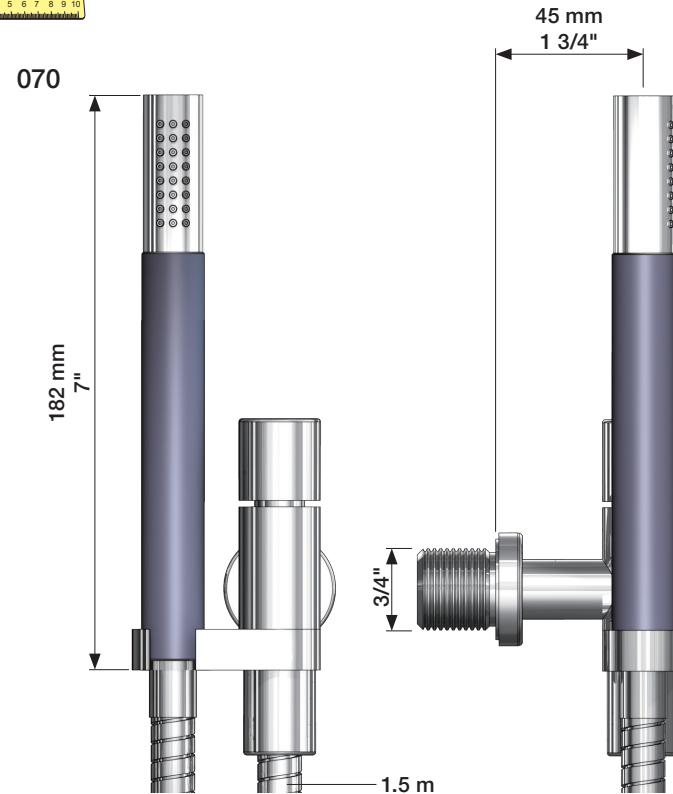

**VOLA 070, 070R, 070-HT2**

Fitting instruction  
 Montageanleitung  
 Monteringsvejledning  
 Monteringsvægledning  
 Montage hanleiding  
 Manuel de montage

Data	Bar:	1	2	3	4	5
070/070R	(l/min) (Gal/min)	9 2.5	9 2.5	9 2.5	9 2.5	9 2.5
070-HT2	(l/min) (Gal/min)	9 2.5	12 3.2	15 4.0	17 4.5	19 5
	Max. 65°C. 150°F					

**VR161:**  
 VR161K: 7 l/min - 1.8 Gal/min (Cal Green)

Extension Verlängerung      Forlængerdele Förlängning      Verlengstukken Modification

**T** Min. 3 mm  
Max. 65 mm

**Y** Min. 48 mm  
Max. 110 mm

T	Y	VR2019
3 - 15 mm	110 - 98 mm	Std.
15 - 25 mm	98 - 88 mm	+10
25 - 35 mm	88 - 78 mm	+20
35 - 45 mm	78 - 68 mm	+30
45 - 55 mm	68 - 58 mm	+40
55 - 65 mm	58 - 48 mm	+50