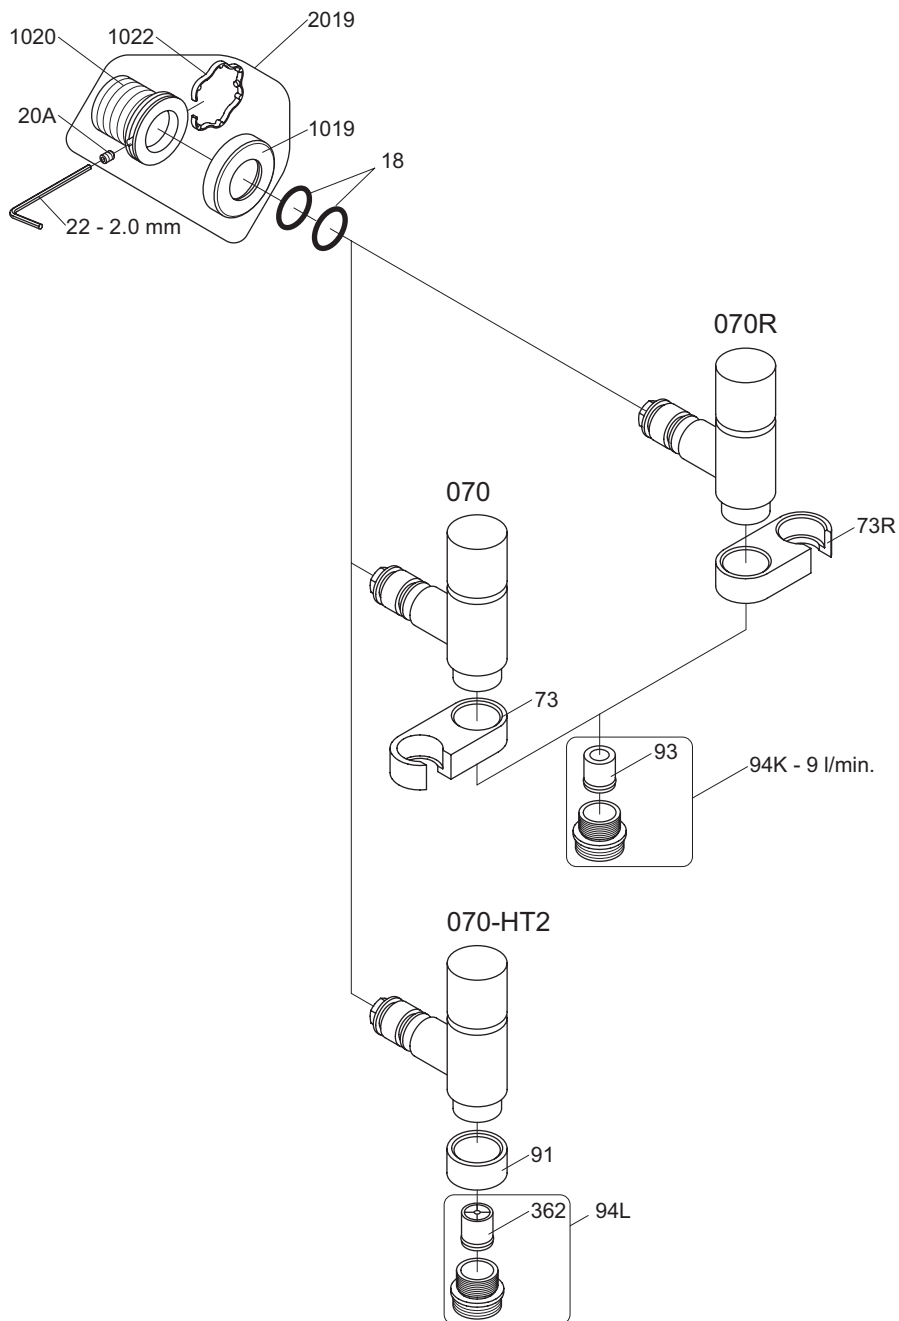

**VOLA 070, 070R, 070-HT2**

Fitting instruction  
 Montageanleitung  
 Monteringsvejledning  
 Monteringsvægledning  
 Montage hanleiding  
 Manuel de montage

Data	Bar:	1	2	3	4	5
070/070R	(l/min) (Gal/min)	9 2.5	9 2.5	9 2.5	9 2.5	9 2.5
070-HT2	(l/min) (Gal/min)	9 2.5	12 3.2	15 4.0	17 4.5	19 5
	Max. 65°C. 150°F					

**VR161:**  
 VR161K: 7 l/min - 1.8 Gal/min (Cal Green)

Extension Verlängerung      Forlængerdele Förlängning      Verlengstukken Modification

**T** Min. 3 mm  
Max. 65 mm

**Y** Min. 48 mm  
Max. 110 mm

T	Y	VR2019
3 - 15 mm	110 - 98 mm	Std.
15 - 25 mm	98 - 88 mm	+10
25 - 35 mm	88 - 78 mm	+20
35 - 45 mm	78 - 68 mm	+30
45 - 55 mm	68 - 58 mm	+40
55 - 65 mm	58 - 48 mm	+50

VR1020K: VR20A, VR22, VR1020, VR1022  
 VR2019: VR20A, VR22, VR1019, VR1020, VR1022

vola  
 Lunavej 2  
 DK-8700 Horsens  
 Tlf : + 45 7023 5500  
 sales@vola.com  
 www.vola.com

## VOLA 070, 070R 070-HT2

Date  
 Apr. 21

Rev.  
 5

Sheet  
 SB 16