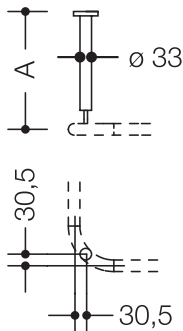

Deckenabhangung 801.34B02S

- Kunststoffstange mit Befestigungsrosette
- dient zur Befestigung von Vorhangstangen
- mit Aluminiumkern
- Befestigung mit Rosette an der Decke
- Länge um 10 mm verstellbar und an der Rosette um max. 100 mm kürzbar
- Länge auf Maß gefertigt 301 bis max. 1500 mm, Stangendurchmesser 33 mm
- aus hochwertigem, mattem Polyamid in den HEWI Farben 99 (Reinweiß), 98 (Signalweiß), 97 (Lichtgrau), 95 (Felsgrau) und 92 (Anthrazitgrau)
- Befestigungsmaterial BM214 im Lieferumfang enthalten

Abbildung ähnlich

Abmessungen in mm

nachträglich einsetzbar
am 90°-Bogen

Farben

Polyamid, matt

Alternative Farben

Polyamid

Technische Änderungen vorbehalten, 08.03.2022