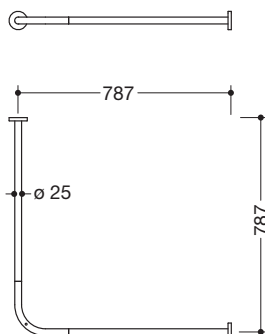

Abmessungen in mm