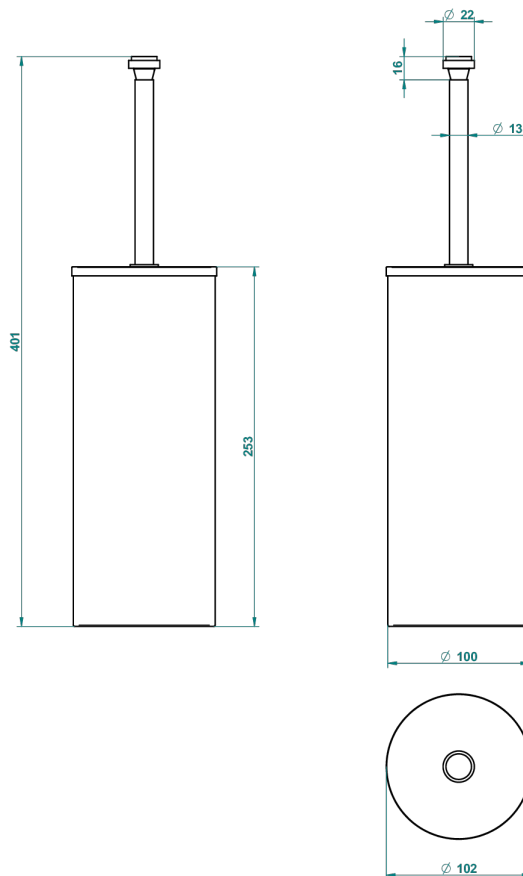

ПÉТАЛЕ DE CRISTAL, КРАСНЫЙ ХРУСТАЛЬ

U6C-4700C

Стакан напольный и щётка для унитаза с крышкой

THG®
PARIS

23487

10/11/2015

ХАРАКТЕРИСТИКИ

- Pétale de Cristal, красный хрусталь
- Стакан напольный и щётка для унитаза с крышкой

ДОСТУПНЫЕ ВАРИАНТЫ ПОКРЫТИЙ

Blush PVD - H62
Graphite PVD - H64
Matt Umber PVD - H67
Matt blush PVD - H60
Matt graphite PVD - H65
Umber PVD - H66

Аранья (чёрный никель) - D24
Бронза - D01
Золото - F01
Матовая красная старинная медь - H07
Матовое золото - F07
Матовое светлое золото - F31

Матовый никель - C01
Матовый хром - C02
Никель - B01
Покрытие PVD бронза - F33
Покрытие PVD золотистый цвет - H52
Покрытие PVD латунь - H49

Покрытие PVD матовая бронза - F34
Покрытие PVD матовая латунь - H50
Покрытие PVD матовый золотистый - H53
Покрытие PVD матовый никель - H56
Покрытие PVD никель - H55
Розовое золото - F27

Сатинированное золото - F03
Сатинированное светлое золото - F32
Сатинированный хром - C03
Светлое золото - F30
Серебро с родием - F18
Состаренный никель - H28