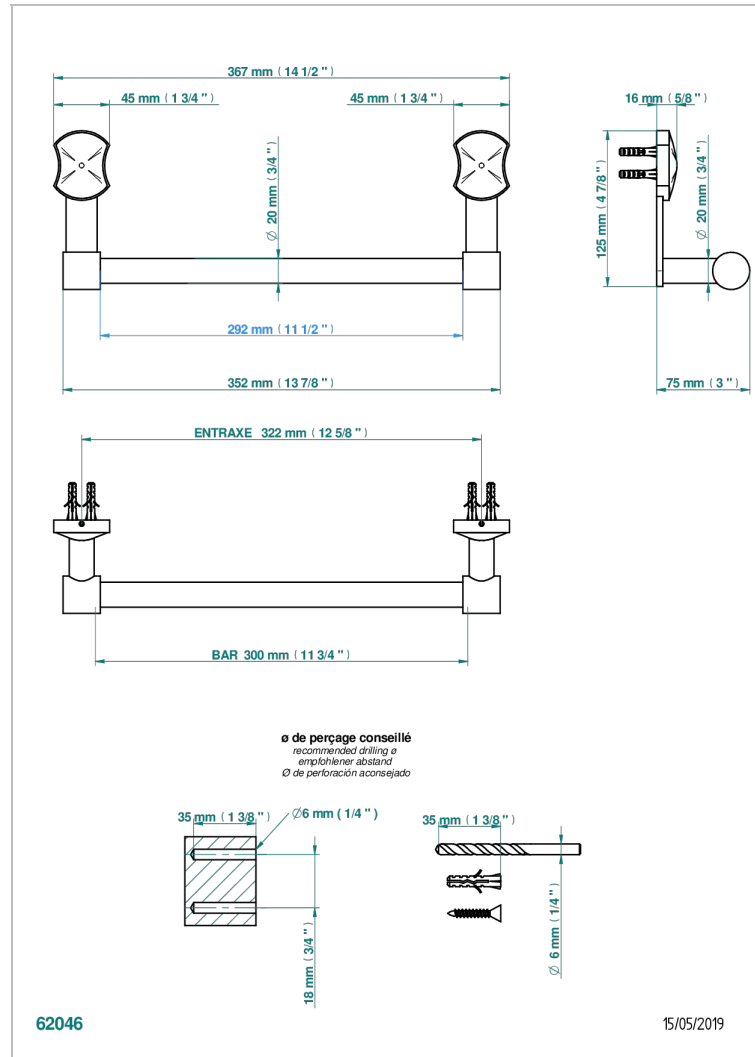

# INFINI С БЕЛЫМ ФАРФОРОМ

U2D-527

Полотенцедержатель одинарный - фиксированная рейка 30 см

THG<sup>®</sup>  
PARIS

## ХАРАКТЕРИСТИКИ

- Infini с белым фарфором
- Полотенцедержатель одинарный - фиксированная рейка 30 см