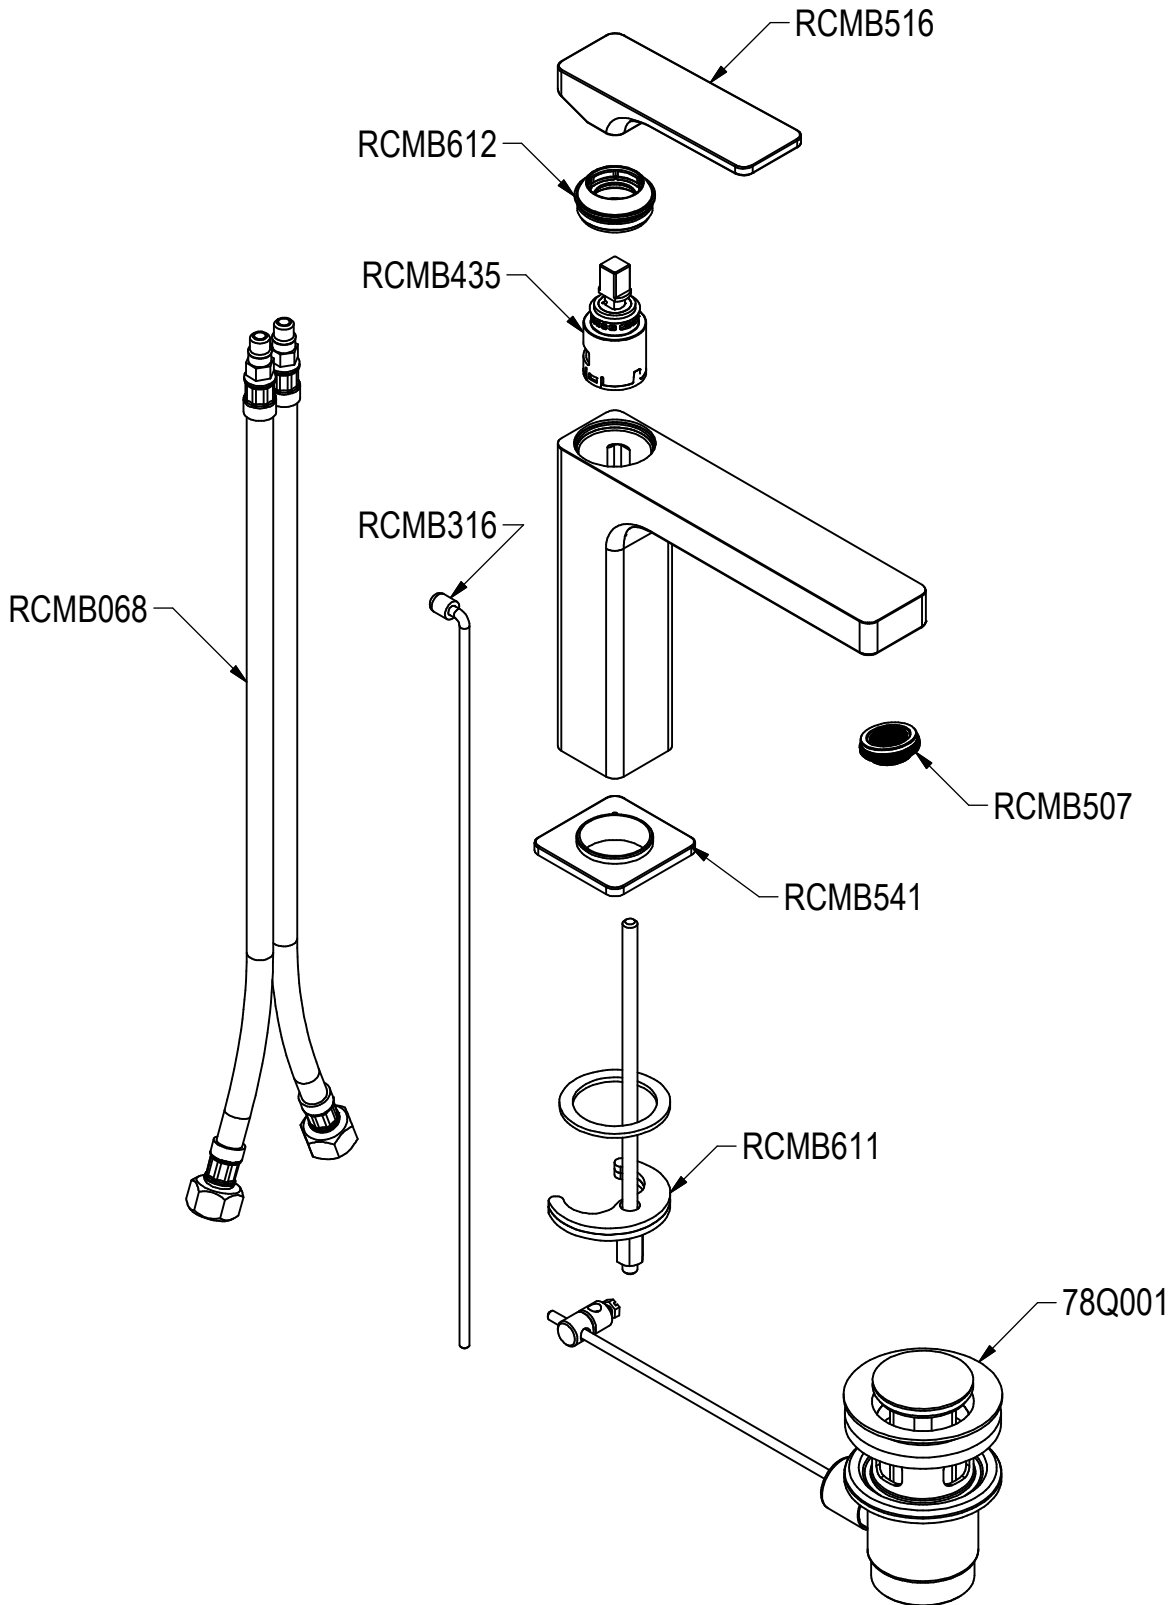

# SCHEMA TECNICA / TECHNICAL DATA

RUBINETTERIE RITMONIO S.R.L. si riserva tutti i diritti connessi con il presente documento e con l'oggetto o la materia ivi rappresentati con divieto di riprodurlo, utilizzarlo o renderlo accessibile a terzi in assenza di previa autorizzazione. Disegno CAD non modificabile a mano

**Ritmonio**  
Living a quality experience.  
13019 VARALLO - (VC) - ITALY

SERIE	GLITTER	CODICE	PR32AA101-201	DATA EMISSIONE	25/02/16
DENOMINAZIONE	Miscelatore monocomando per lavabo Single lever basin mixer				
REVISIONE	/	EMESSO	BOTTA F.	APPROVATO	GIUSTO C.