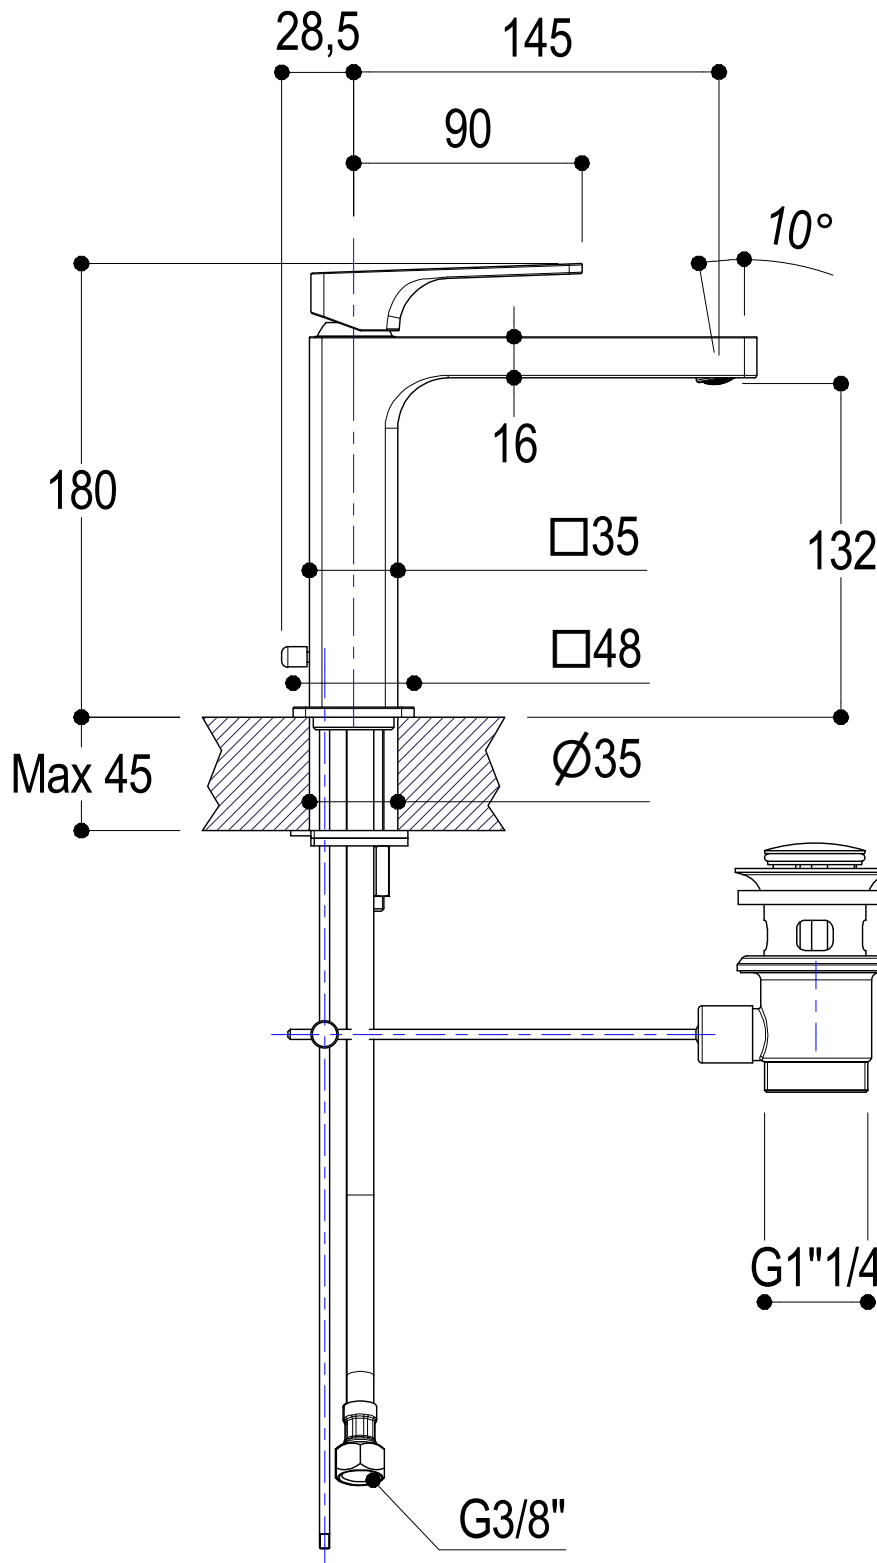

# SCHEDA TECNICA / TECHNICAL DATA

RUBINETTERIE RITMONIO S.R.L. si riserva tutti i diritti connessi con il presente documento e con l'oggetto o la materia ivi rappresentati con divieto di riprodurlo, utilizzarlo o renderlo accessibile a terzi in assenza di previa autorizzazione. Disegno CAD non modificabile a mano

Vista ISO (1:5)

**Ritmonio**  
Living a quality experience.  
13019 VARALLO - (VC) - ITALY

SERIE GLITTER

CODICE PR32AA101

DATA EMISSIONE 04/12/13

DENOMINAZIONE Miscelatore monocomando per lavabo  
Single lever basin mixer