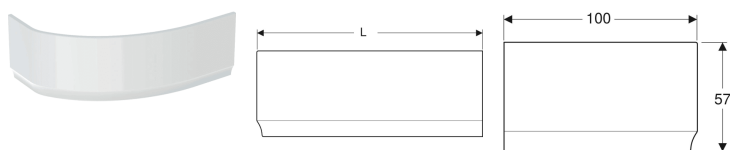

Передняя обшивка Geberit Renova для асимметричной ванны, правая

Образец

Цели применения

- Для облицовки передней панели асимметричной ванны в правом исполнении

Характеристики

- Асимметричная

Технические характеристики

Материал | EPS

Объем поставки

- Монтажный комплект

Арт. №	Цвет / поверхность	L	H	T
554.820.01.1	Белый	140 см	57 см	100 см
554.822.01.1	Белый	150 см	57 см	100 см
554.824.01.1	Белый	160 см	57 см	100 см