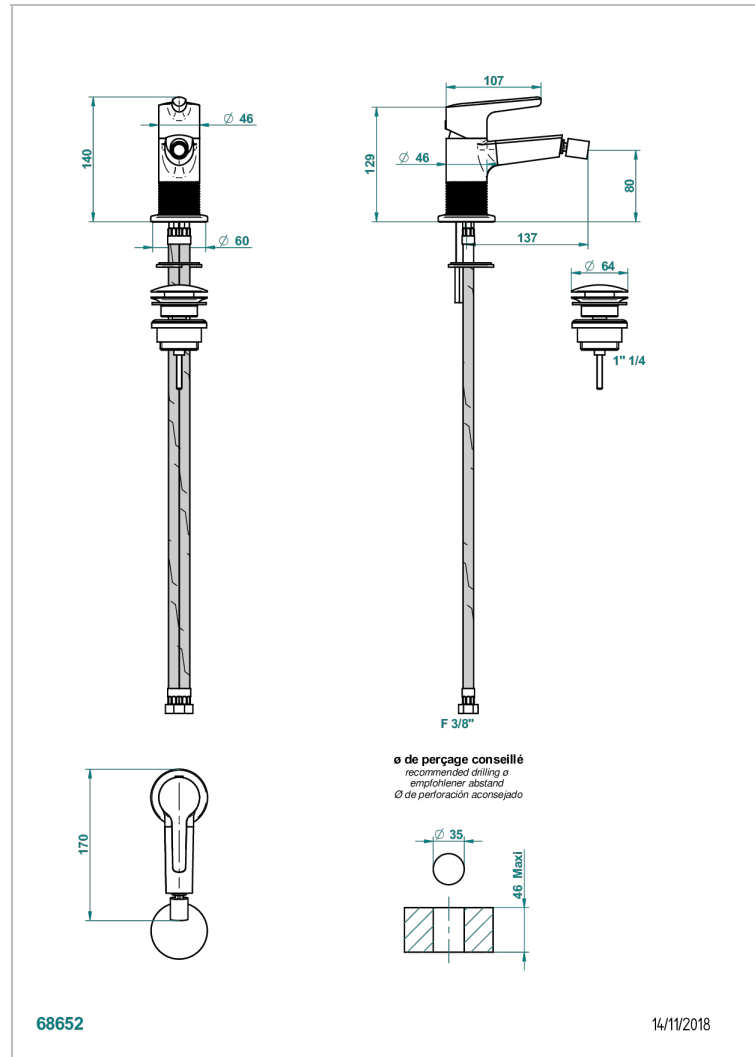

# SYSTEM METAL DIAMANT

G9C-6504

Смеситель однорычажный для биде с донным клапаном

THG<sup>®</sup>  
PARIS

## ХАРАКТЕРИСТИКИ

- System métal diamant
- Смеситель однорычажный для биде с донным клапаном