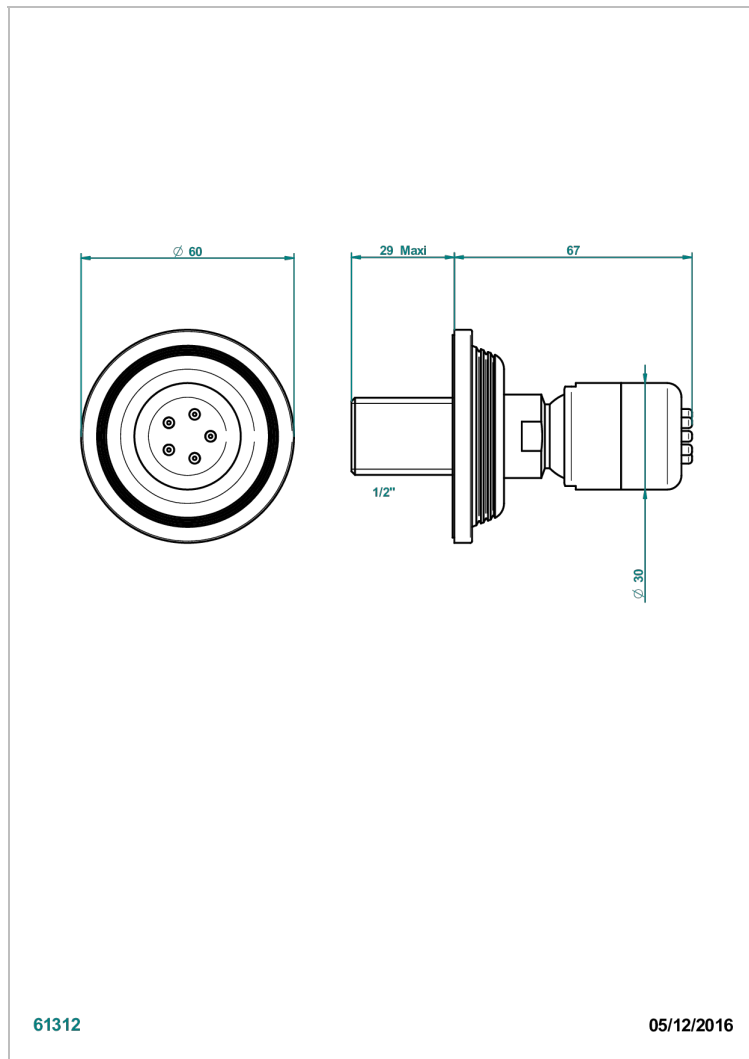

GRAND CENTRAL С РУЧКАМИ-КРЕСТИКАМИ С ЧЕРНЫМ ОНИКСОМ

THG[®]
PARIS

U9M-290/B

Форсунка гидромассажная встраиваемая в стену 1/2" с защитой от жёсткой воды

ХАРАКТЕРИСТИКИ

- Grand central с ручками-крестиками с чёрным ониксом
- Форсунка гидромассажная встраиваемая в стену 1/2" с защитой от жёсткой воды