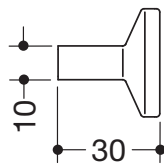

Produktdatenblatt
Möbelknopf 547.32B2

HEWI

Möbelknopf 547.32B2

aus hochwertigem, mattem Polyamid, Breite 32 mm,
30 mm hoch

Zur Befestigung von der Rückseite

Abmessungen in mm

Farben

Polyamid, matt